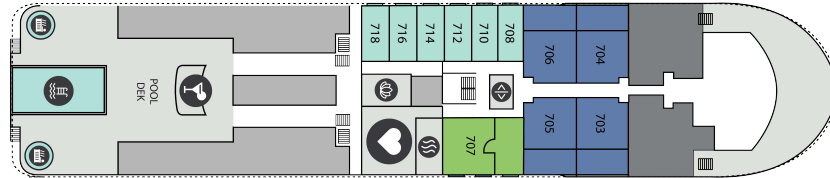

DEK 7 JACKIE RONNE DEK