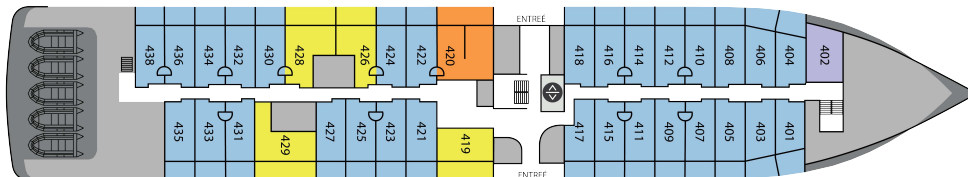

DEK 4 SASSUMA ARNAA DEK