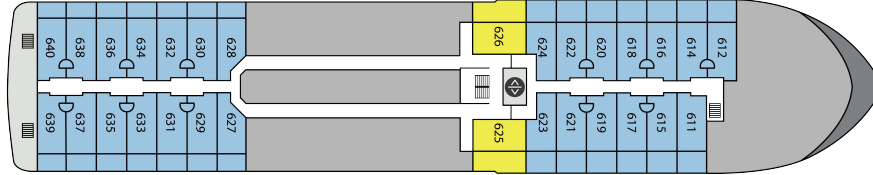

DEK 6 LOIS JONES DEK