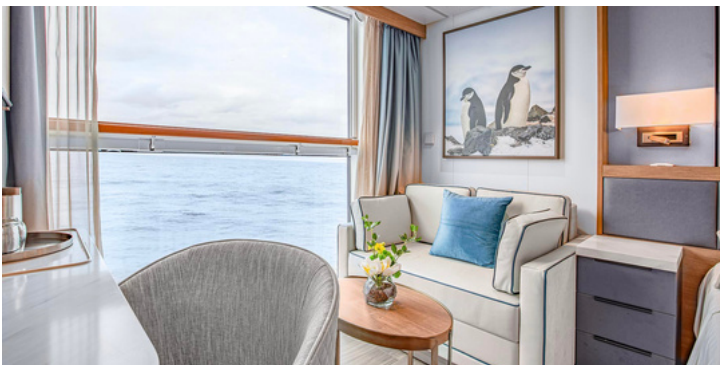

Categorie E

- **Suite met Frans balkon (16 m²)**

Deze suites hebben een Frans balkon, dubbel bed, grote ramen (van op de vloer tot aan het plafond) en een badkamer. Ze zijn allemaal gelegen op dek 7.