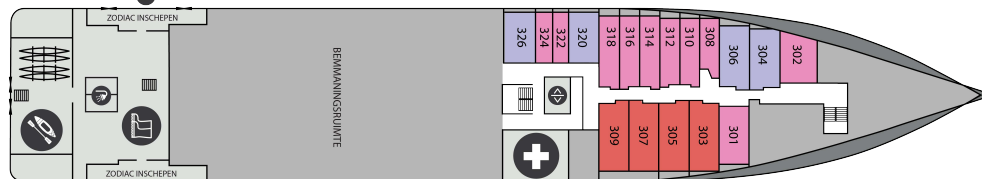

Faciliteiten aan boord:

- Albatros Nordic Bar Lounge
- Albatros Ocean Shop93
- Albatros Observation Lounge
- Polar Spa / Wellness zone / Fitnessruimte
- Voorstellingsruimte
- Restaurant op dek 5
- Observation Specialty Restaurant op dek 9
- Zwembad, jacuzzi en poolbar

OCEAN ALBATROS DEKPLAN

DEK 9 SØREN RASMUSSEN UITKIJK DEK

DEK 8 NELLY BLY DEK

DEK 7 JACKIE RONNE DEK

DEK 6 LOIS JONES DEK

DEK 5 AMELIA EARHART DEK

DEK 4 SASSUMA ARNAA DEK

DEK 3 HANNA RESVOLL DEK

- | | | |
|---|--|--|
| Brynhilde, Twee Slaapkamers Suite
52 m ² , Frans Balkon | Categorie B, Balkon Suite
32 m ² incl. Balkon | Categorie E, Frans Balkon Suite
16 m ² |
| Freydis Suite
43 m ² incl. Balkon | Categorie C, Balkon Kajuit
22 m ² incl. Balkon | Categorie F, Patrijspoort Triple Kajuit
20 m ² |
| Categorie A, Junior Suite
40 m ² incl. Balkon | Categorie D, Patrijspoort Kajuit
16 m ² | Categorie G, Patrijspoort Single Kajuit
13 m ² |

- | | | | | |
|---------------------|-----------------------|--------------------|------------------|--------|
| Restaurant | Bibliotheek | Fitness | Mudroom | Sauna |
| Bar | Albatros Ocean Winkel | Albatros Polar Spa | Zodiac Inschepen | Lift |
| Observatieplatform | Onthaal | Infinity Pool | Kajakplatform | Douche |
| Voorstellingsruimte | Medische Kliniek | Jacuzzi | Toilet | Trap |