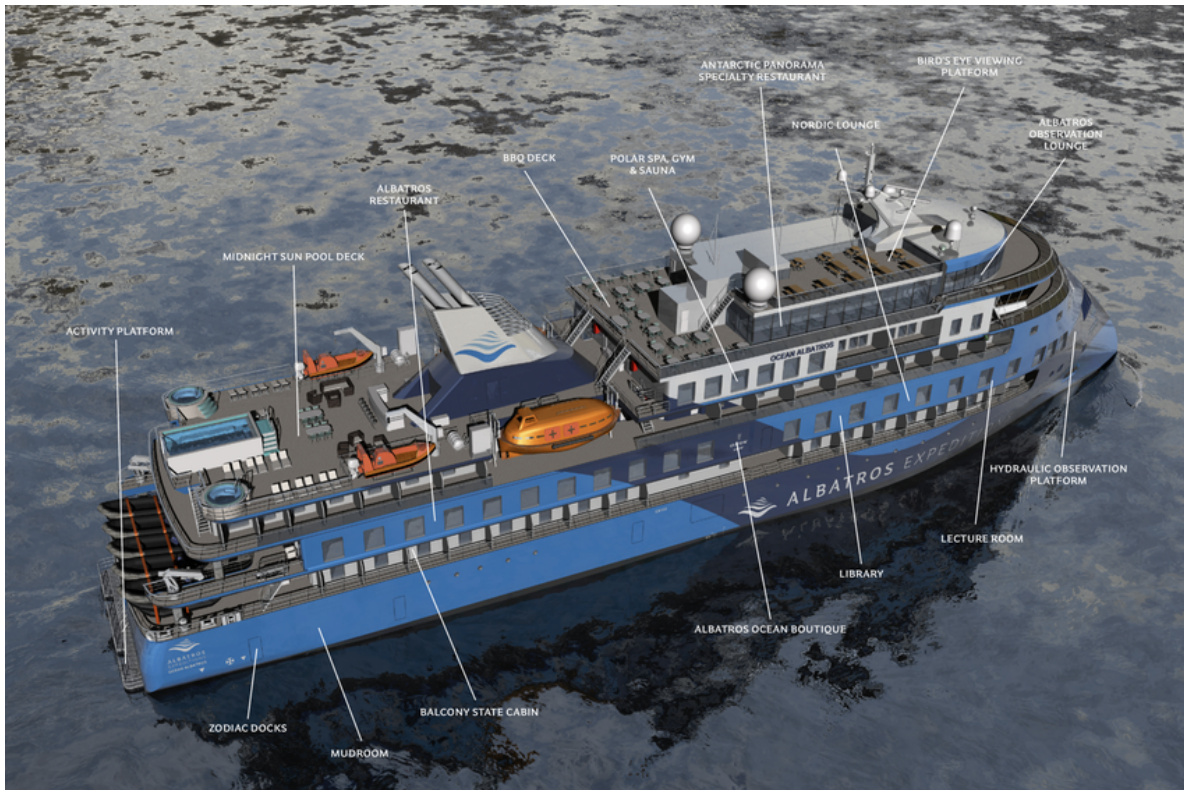

Ocean Albatros

De Ocean Albatros is met een ijssklasse 1A en poolklasse 6 uiterst geschikt om in de poolgebieden te varen. Met zijn stevige constructie en X-Bow®-Infinity klasse biedt het schip een enorme stabiliteit in zwaar weer, waardoor passagiers ook bij hoge golven maar beperkt de beweging voelen. Het schip behoort tot een nieuwe generatie energiezuinige schepen met 4 dieselmotoren en 2 elektromotoren, die allemaal elektrisch gestuurd worden om zowel de snelheid als het brandstofverbruik te optimaliseren.

Technische details:

- Milieuvriendelijk op alle vlakken
- 'The Green Initiative'-programma
- 4 dieselmotoren, 2 elektromotoren
- 'Solas 2012'-classificatie
- X-boeg (meer stabiliteit en comfort)
- Hoogste poolklasse 6
- Hoogste ijssklasse 1A
- Expeditieteam aan boord
- 93 ruime en comfortabele kajuiten en suites (allemaal met zeezicht)
- 90% van de kajuiten heeft een panoramisch balkon

Faciliteiten aan boord:

- Albatros Nordic Bar Lounge
- Albatros Ocean Shop93
- Albatros Observation Lounge
- Polar Spa / Wellness zone / Fitnessruimte
- Voorstellingsruimte
- Restaurant op dek 5
- Observation Specialty Restaurant op dek 9
- Zwembad, jacuzzi en poolbar