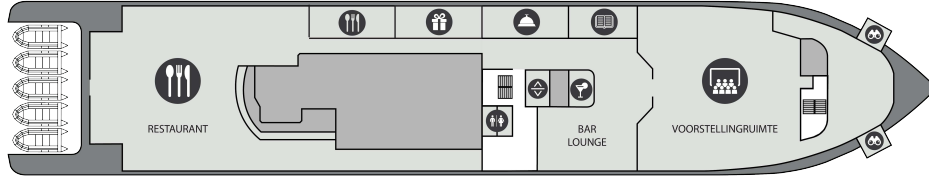

DEK 5 AMELIA EARHART DEK