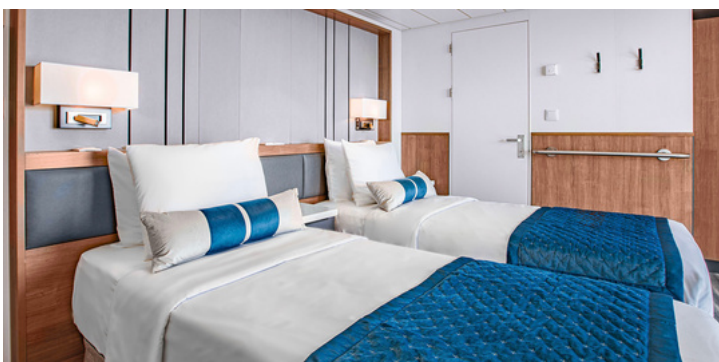

Categorie A

- **Junior suite (40 m²)**

De junior suites aan boord van de Ocean Albatros bieden een fantastisch uitzicht met hun hoge ligging op dek 7. Deze suites hebben een dubbel bed of twee aparte bedden, een sofabed, zithoek, ruime badkamer, inloopkast en privébalcon. Voor maximum drie personen.

Categorie B

- **Balkon suite (32 m²)**

De Ocean Albatros heeft vier balkon suites type B aan boord op dek 4 en twee op dek 6.

Ze hebben een dubbel bed of twee aparte bedden, een zithoek, badkamer en groot privébalcon. Geschikt voor maximum twee personen.

Categorie C

- **Balkon kajuit (22 m²)**

Deze balkonkajuiten zijn gelegen op dek 4 en 6. Ze beschikken over een privébalcon, een dubbel bed of twee aparte bedden, een badkamer en een aantal hebben ook een sofabed. Deze categorie beschikt ook, indien gewenst, over geconnecteerde kajuiten die met een binnendeur met elkaar verbonden zijn.

Deze suites hebben een Frans balkon, dubbel bed, grote ramen (van op de vloer tot aan het plafond) en een badkamer. Ze zijn allemaal gelegen op dek 7.

Categorie F

- **Triple kajuit met patrijspoot (20 m²)**